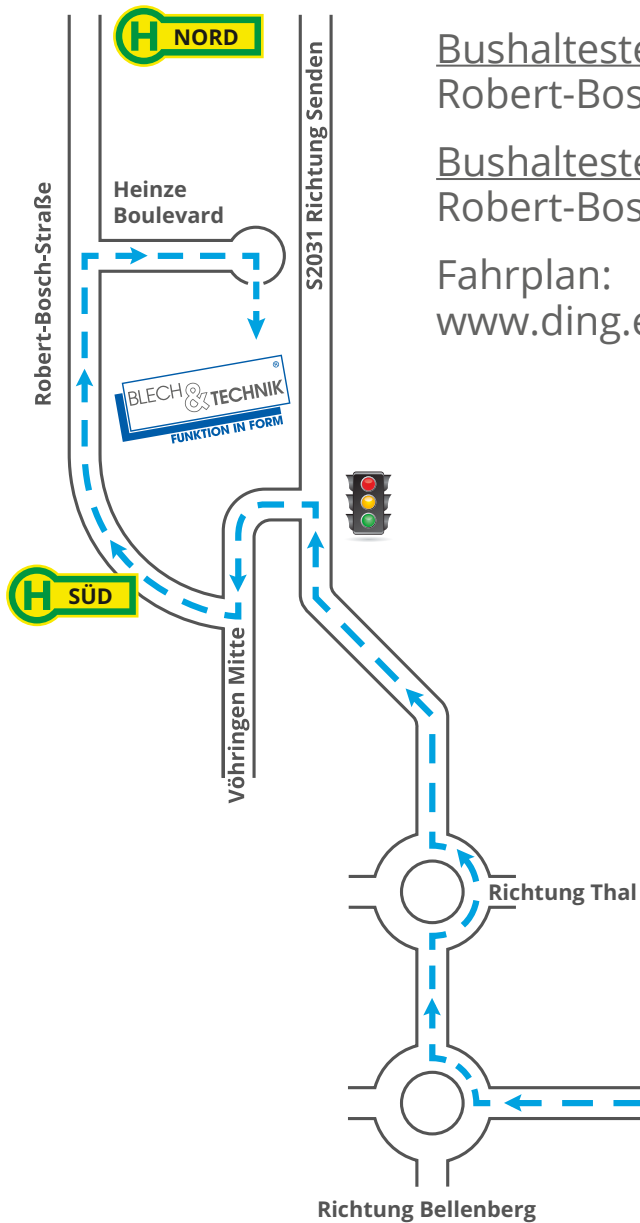

# WEGBESCHREIBUNG

## Bus

Anfahrt mit der **DB-Linie 73**

Bushaltestelle:

Robert-Bosch-Straße Nord

Bushaltestelle:

Robert-Bosch-Straße Süd

Fahrplan:

[www.ding.eu/fahrplaene/linienfahrplan.html](http://www.ding.eu/fahrplaene/linienfahrplan.html)

ULM / WÜRZBURG

Ausfahrt  
Vöhringen  
Nr. 123

A7

Richtung Thal

Richtung  
Weißenhorn

Richtung Bellenberg

Ausfahrt  
Vöhringen  
Nr. 123

A7